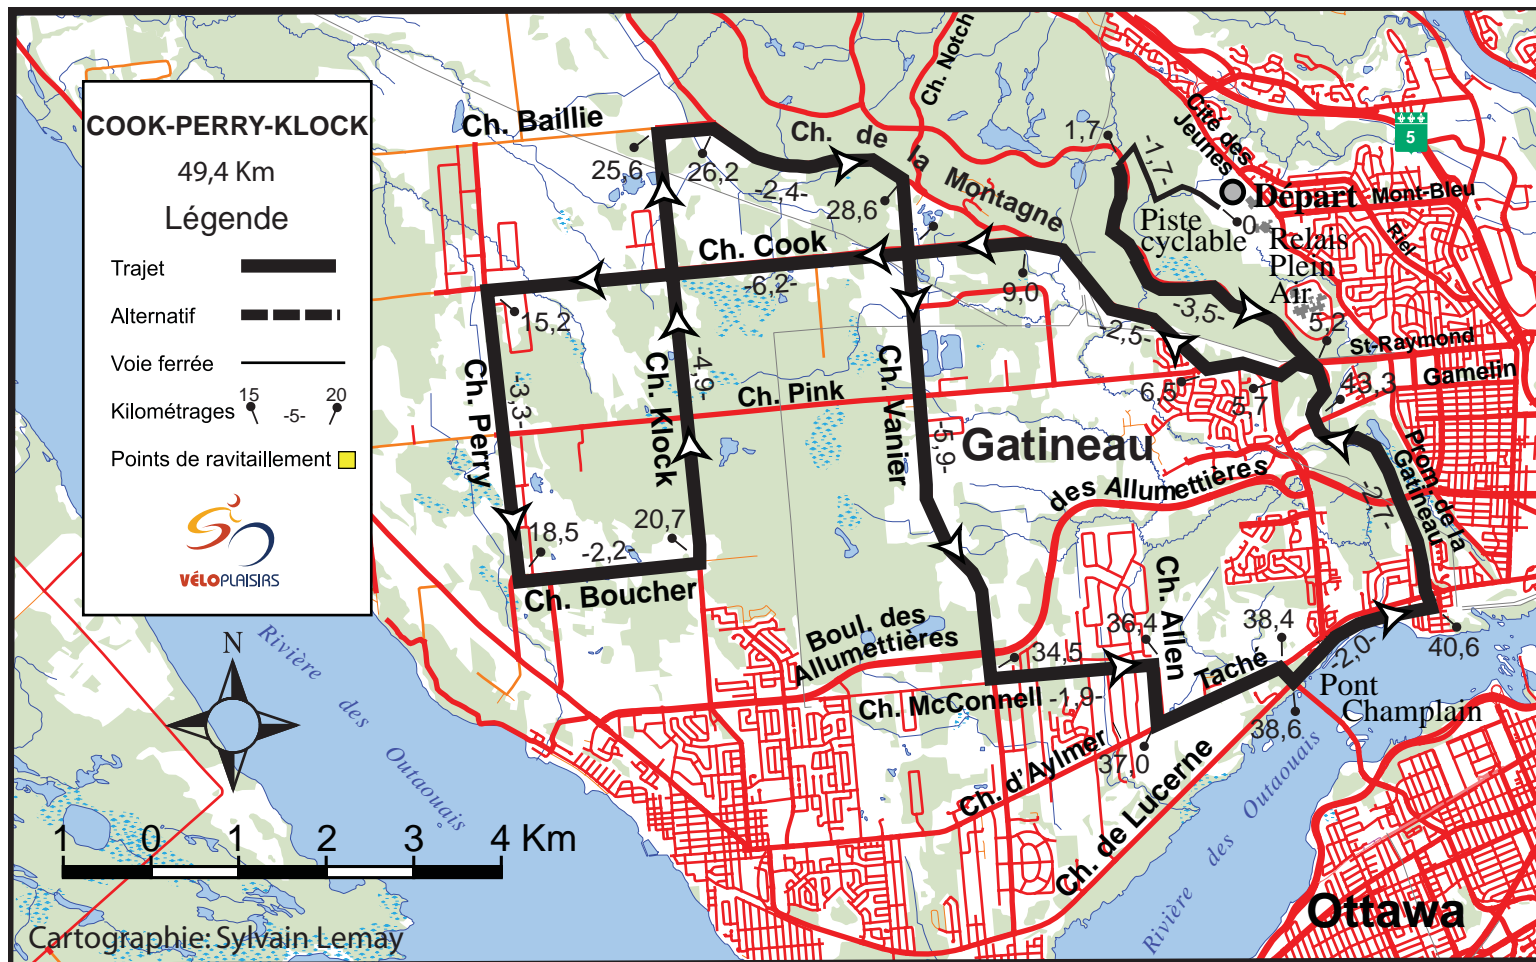

Parcours no 12 Cook-Perry-Klock 49,6 km

Km	Signalisation	Intersection	Direction	Prochaine intersection
0,0		Sur la piste cyclable derrière le Relais Plein Air	Vers Prom. de la Gatineau	1,2
1,2		2 pistes cyclables	⇒ Vers Prom. de la Gatineau	0,4
1,6		2 pistes cyclables	⇐ Vers Prom. de la Gatineau	0,1
1,7		Piste cyclable et Prom. de la Gatineau	⇐ Prom. de la Gatineau	3,5
5,2		Prom. de la Gatineau et sortie vers St-Raymond	⇒ Sortie vers St-Raymond	0,5
5,7	Feu	St-Raymond et Pink	⇒ Pink	0,8
6,5	Feu	Pink et Montagne	⇒ Montagne	2,5
9,0		Montagne et Cook	⇐ Cook	6,2
15,2	Arrêt	Cook et Perry	⇐ Perry	3,3
18,5		Perry et Antoine-Boucher	⇐ Antoine-Boucher	2,2
20,7	Arrêt	Antoine-Boucher et Klock	⇐ Klock	4,9
25,6	Arrêt	Klock et Baillie	⇒ Baillie	0,6
26,2	Arrêt	Baillie et Montagne	⇒ Montagne	2,4
28,6	Arrêt	Montagne et Vanier	⇒ Vanier	5,9
34,5	Arrêt	Vanier et McConnell	⇐ McConnell	1,9
36,4		McConnell et Allen	⇒ Allen	0,6
37,0	Feu	Allen et Aylmer	⇐ Aylmer	1,4
38,4	Feu	Aylmer et Prom. Samuel de Champlain	⇒ Prom. Samuel de Champlain	0,2
38,6	Feu	Prom. Samuel de Champlain et Lucerne	⇐ Lucerne	2,0
40,6	Arrêt	Lucerne et Coallier	⇐ Coallier	0,1
40,7	Arrêt	Coallier et Alexandre-Taché	↑ Prom. de la Gatineau	2,6
43,3	Arrêt	Prom. de la Gatineau et Gamelin	↑ Prom. de la Gatineau	4,6
47,9		Prom. de la Gatineau et piste cyclable	⇒ piste cyclable	0,1
48,0		2 pistes cyclables	⇒ piste cyclable	0,5
48,5		2 pistes cyclables	⇐ piste cyclable vers Relais Plein Air	1,1
49,6	Fin de parcours			